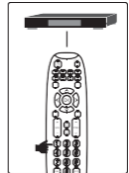

Otomatik Arama Çalıştırma Yöntemi

- 1- Uydu cihazınızı çalışır konuma getiriniz ve kumandayı cihaza doğrultunuz.

- 2- Kumanda üzerindeki CODE tuşuna led ışığı yanana kadar basılı tutunuz. (yaklaşık 3 sn.)

(((Led ışık sabit yanacak)))

- 3- POWER tuşuna bir kere basarak otomatik aramayı başlatınız. (Bu işlem cihaza ait fazla kod olduğundan 15-20 dk. sürebilir.)

- 4- Kumanda cihazınıza ait kodu bulduğunda cihazınızı kapatacaktır.

- 5- Uydu cihazınız kapanır kapanmaz 2 sn içinde POWER tuşuna basınız.

- 6- Kumandanız kullanıma hazırdır.

- 7- Kumandanızı cihazı çalıştırmaması durumunda yukarıdaki adımları tekrar deneyiniz.