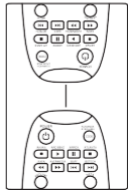

- 5- Uydu cihazınız kapanır kapanmaz 2 sn içinde POWER tuşuna basınız.

- 6- Kumandanız kullanıma hazırdır.

- 7- Kumandanızı cihazı çalıştırmaması durumunda yukarıdaki adımları tekrar deneyiniz.

## Öğrenme Özelliğini Kullanma\*

Bu özellik bazı modellerde bulunmaktadır. Bilgi için satış noktasına danışın.

Bu konumda akıllı kumandanıza başka bir kumandanın özelliklerini yükleyebilirsiniz.

- 1- CODE tuşuna led ışığı sabit yanana kadar basılı tutunuz.  
(3 sn kadar)
- 2- Rakam tuşları ile 8888 rakamını girdiğinizde led ışığı yanıp sönmeye başlayacaktır. Artık kumandanız öğrenme konumundadır.
- 3- Akıllı kumandayı ve kopyalanacak kumandayı ledler birbirine karşılıklı gelecek şekilde 1-3 cm mesafede tutunuz.
- 4- İlk olarak hangi tuşu kopyalayacaksınız akıllı kumandanızda aynı tuşa basıp bırakınız. Led ışığı sabit olarak yanacaktır. Kopyalanacak kumandada karşılık gelen tuşa basıp 1-2 sn. bekleyiniz. Akıllı kumandanın led ışığı yanıp sönmeye başladığında tuş kopyalama işlemi tamamlanmıştır.
- 5- Aynı işlemi kopyalamak istediğiniz diğer tuşlar için tekrarlayınız.
- 6- Çalışmanızı tamamladıktan sonra öğrenme konumundan çıkmak için CODE tuşuna basınız.