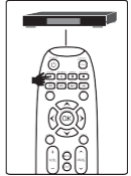

## Markaya Göre Arama

**Not:** Bu adım sadece kumanda üzerinde var olan markalar için geçerlidir.

1- Uydu cihazınızı açınız, kumandanızı cihaza yöneltiniz.

2- Kumandanızın üzerinde yazılı markanın olduğu tuşa basılı tutunuz.  
(7 saniye sonra marka kodlarını aramaya başlayacaktır.)

(Örneğin: AKIWA için kayıt tuşu)

3- Kumandanızın üzerindeki ışık yanıp sönerek cihazınıza ait kodları aramaya başlayacaktır.

((( Led ışık yanıp sönecek )))

4- Kumandanız cihaza ait kodu bulduğunda cihazınız otomatik olarak kapanacaktır. (maks. 2 dk.)