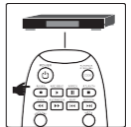

Not: Marka arama tuşu cihazınızı bulmuyorsa, otomatik aramayı deneyiniz.