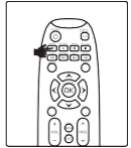

## Markaya Göre Arama

**Not:** Bu adım sadece kumanda üzerinde var olan markalar için geçerlidir.

1- Uydu cihazınızı açınız, kumandanızı cihaza yöneltiniz.

2- Kumandanızın üzerinde yazılı markanın olduğu tuşa basılı tutunuz.  
(7 saniye sonra marka kodlarını aramaya başlayacaktır.)

(Örneğin: AKIWA için kayıt tuşu)

3- Kumandanızın üzerindeki ışık yanıp sönerek cihazınıza ait kodları aramaya başlayacaktır.

((( Led ışık yanıp sönecek )))

4- Kumandanız cihaza ait kodu bulduğunda cihazınız otomatik olarak kapanacaktır. (maks. 2 dk.)