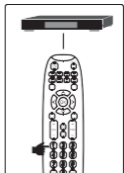

- 6- Kumandanın cihazı çalıştırması durumunda aynı markaya ait diğer kodları deneyiniz.