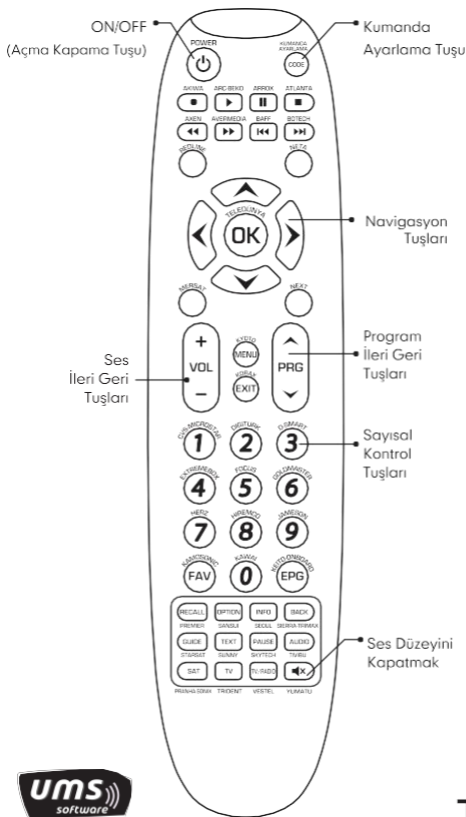

## Akıllı Uydu Kumandası Kullanım Kılavuzu

s-link

## Markaya Göre Arama

**Not:** Bu adım sadece kumanda üzerinde var olan markalar için geçerlidir.

1- Uydu cihazınızı açınız, kumandanızı cihaza yöneltiniz.

2- Kumandanızın üzerinde yazılı markanın olduğu tuşa basılı tutunuz.  
(7 saniye sonra marka kodlarını aramaya başlayacaktır.)

(Örneğin: AKIWA için kayıt tuşu)

3- Kumandanızın üzerindeki ışık yanıp sönerek cihazınıza ait kodları aramaya başlayacaktır.

((( Led ışık yanıp sönecek )))

4- Kumandanız cihaza ait kodu bulduğunda cihazınız otomatik olarak kapanacaktır. (maks. 2 dk.)

## Kod Numarası ile Çalıştırma

- 1- Uydu cihazınızı çalışır konuma getiriniz.

- 2- Kullanım kitapçığının arka sayfalarındaki listeden markaya ait 4 haneli kodları bulunuz.

Code Tuşu

- 3- Kumanda üzerindeki CODE tuşuna led ışığı yanana kadar basılı tutunuz. (yaklaşık 3 sn.)